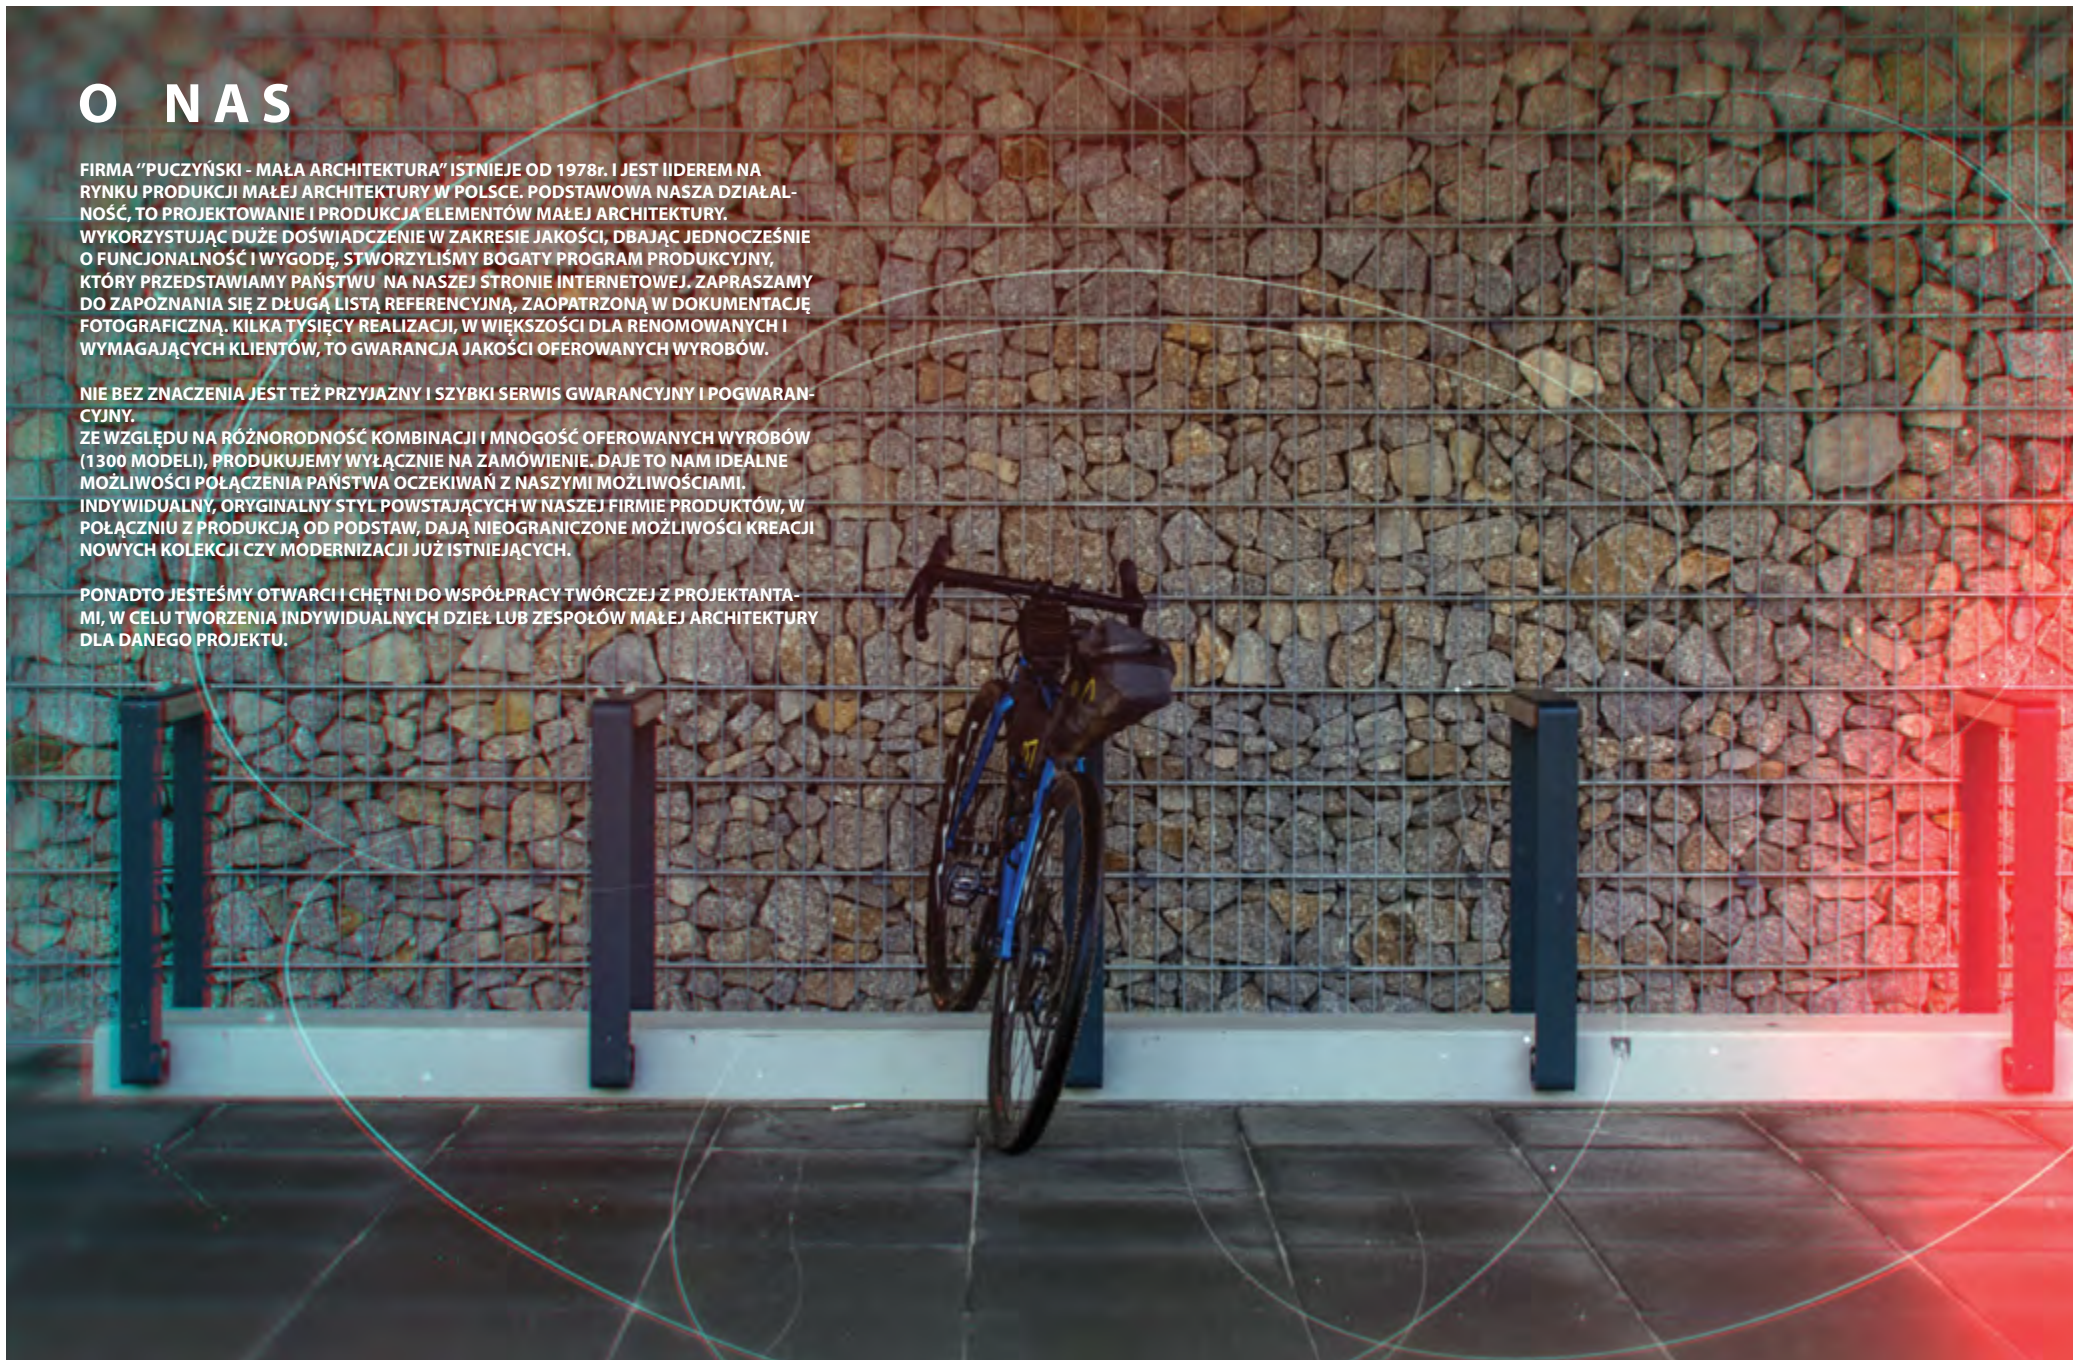

O NAS

FIRMA "PUCZYŃSKI - MAŁA ARCHITEKTURA" ISTNIEJE OD 1978r. I JEST LIDEREM NA RYNKU PRODUKCJI MAŁEJ ARCHITEKTURY W POLSCE. PODSTAWOWA NASZA DZIAŁALNOŚĆ, TO PROJEKTOWANIE I PRODUKCJA ELEMENTÓW MAŁEJ ARCHITEKTURY. WYKORZYSTUJĄC DUŻE DOŚWIADCZENIE W ZAKRESIE JAKOŚCI, DBAJĄC JEDNOCZEŚNIE O FUNKCJONALNOŚĆ I WYGODĘ, STWORZYLIŚMY BOGATY PROGRAM PRODUKCYJNY, KTÓRY PRZEDSTAWIAMY PAŃSTWU NA NASZEJ STRONIE INTERNETOWEJ. ZAPRASZAMY DO ZAPOZNANIA SIĘ Z DŁUGĄ LISTĄ REFERENCYJNĄ, ZAOPATRZONĄ W DOKUMENTACJĘ FOTOGRAFICZNĄ. KILKA TYŚIĘCY REALIZACJI, W WIĘKSZOŚCI DLA RENOMOWANYCH I WYMAGAJĄCYCH KLIENTÓW, TO GWARANCJA JAKOŚCI OFEROWANYCH WYROBÓW.

NIE BEZ ZNACZENIA JEST TEŻ PRZYJAZNY I SZYBKI SERWIS GWARANCYJNY I POGWARANCYJNY.

ZE WZGLĘDU NA RÓŻNORODNOŚĆ KOMBINACJI I MNOGOŚĆ OFEROWANYCH WYROBÓW (1300 MODELI), PRODUKUJEMY WYŁĄCZNIE NA ZAMÓWIENIE. DAJE TO NAM IDEALNE MOŻLIWOŚCI POŁĄCZENIA PAŃSTWA OCZEKIWAŃ Z NASZYM MOŻLIWOŚCIAMI.

INDYWIDUALNY, ORYGINALNY STYL POWSTAJĄCYCH W NASZEJ FIRMIE PRODUKTÓW, W POŁĄCZENIU Z PRODUKCJĄ OD PODSTAW, DAJĄ NIEOGRANICZONE MOŻLIWOŚCI KREACJI NOWYCH KOLEKCJI CZY MODERNIZACJI JUŻ ISTNIEJĄCYCH.

PONADTO JESTEŚMY OTWARCII I CHĘTNI DO WSPÓŁPRACY TWÓRCZEJ Z PROJEKTANTAMI, W CELU TWORZENIA INDYWIDUALNYCH DZIEŁ LUB ZESPOŁÓW MAŁEJ ARCHITEKTURY DLA DANEGO PROJEKTU.