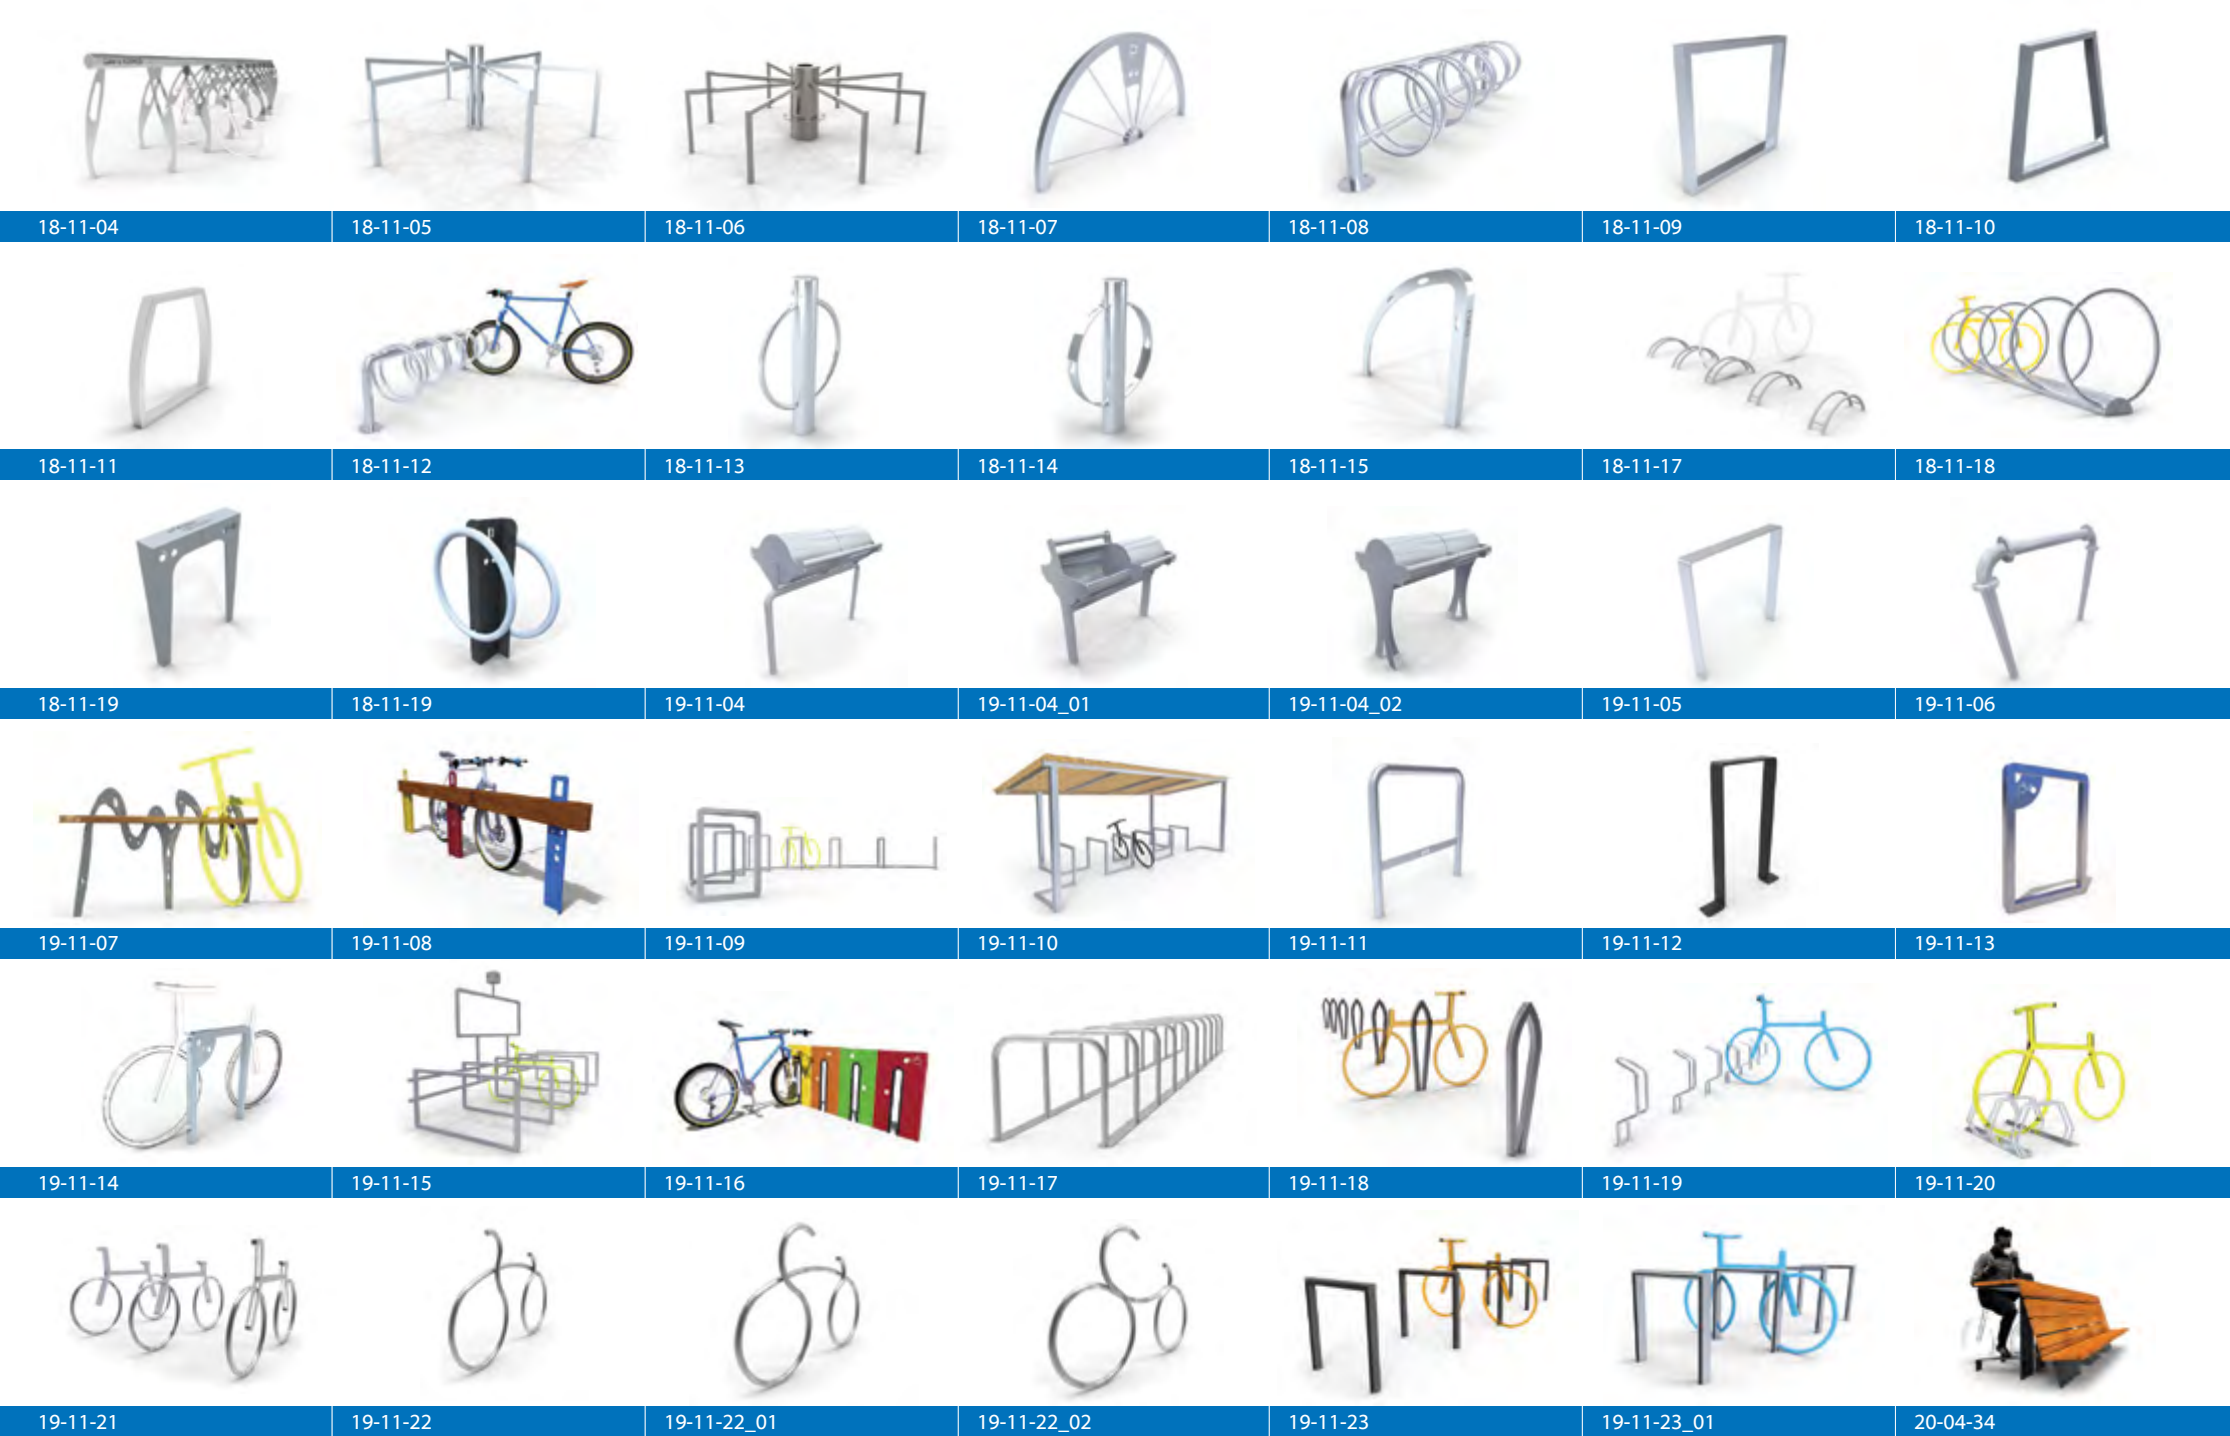

NIEOBIJAJĄCE RAMĘ
WITH BIKE FRAME PROTECTION

NA KASK
FOR HELMET

WOLNOSTOJĄCE
FREE-STANDING

PODPORY
CYCLE RACKS

Z WIATĄ
WITH CANOPY

STACJE NAPRAWCZE / MYJNIE
BICYCLE SERVICE / WASH STATION

NA KOŁO
FOR WHEEL

BICYCLE STANDS