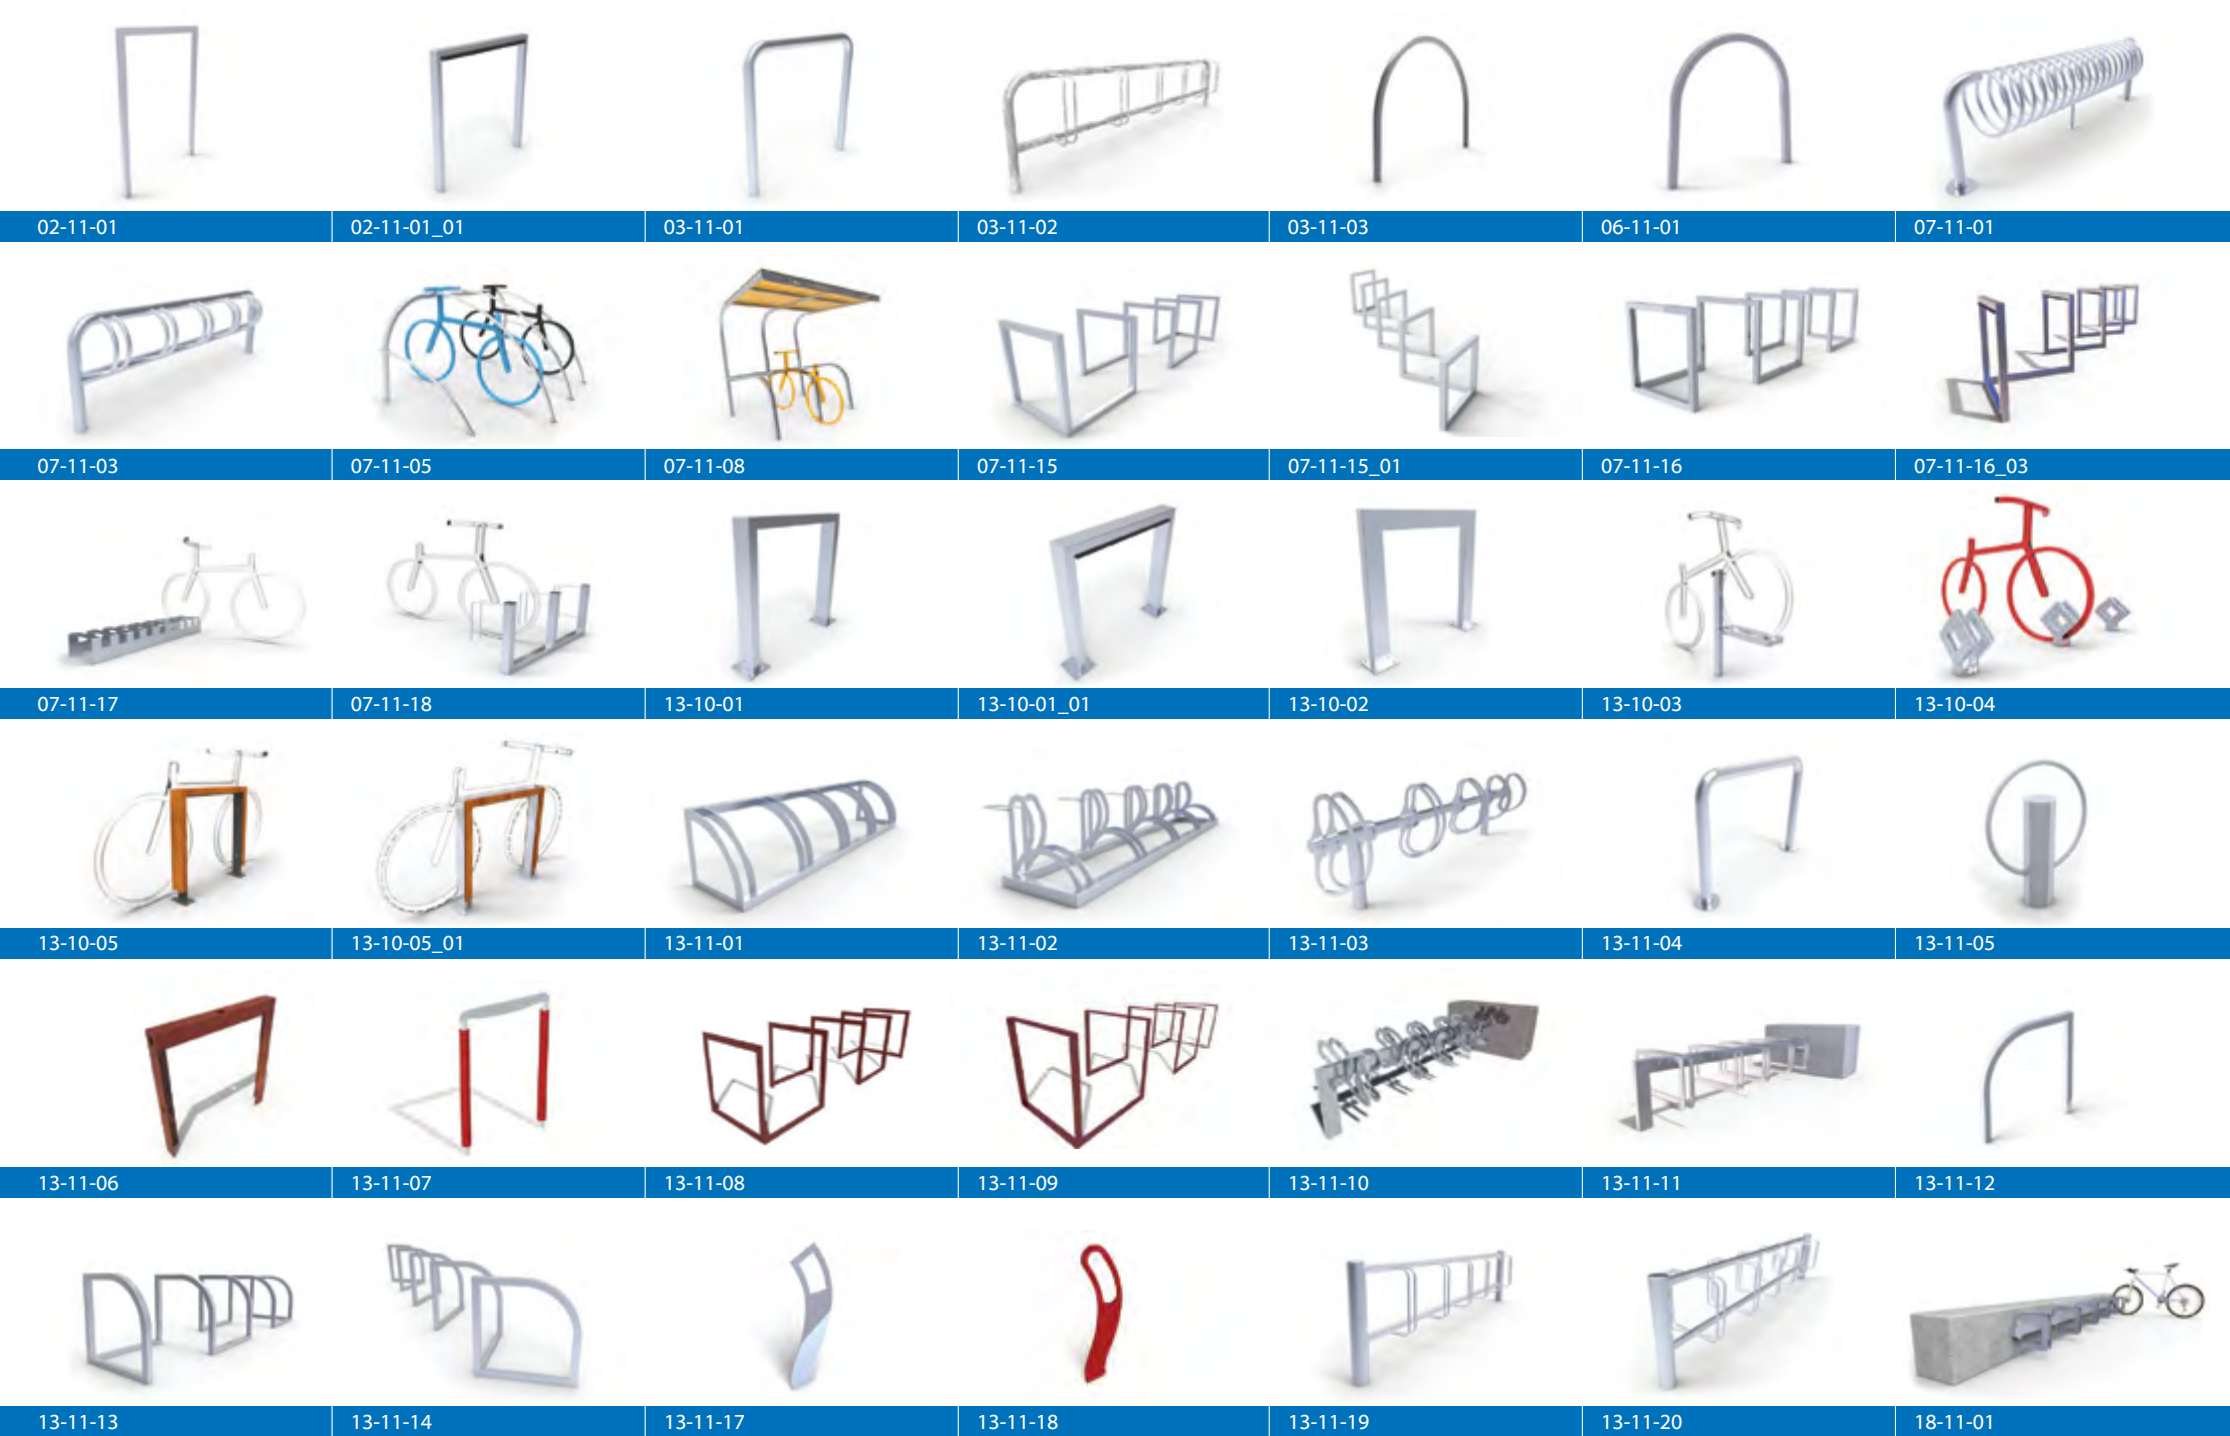

NIEOBIJAJĄCE RAMĘ
WITH BIKE FRAME PROTECTION

NA KASK
FOR HELMET

WOLNOSTOJĄCE
FREE-STANDING

PODPORY
CYCLE RACKS

Z WIATĄ
WITH CANOPY

STACJE NAPRAWCZE / MYJNIE
BICYCLE SERVICE / WASH STATION

NA KOŁO
FOR WHEEL

BICYCLE STANDS

22-11-04

22-11-04_01

23-11-01

24-04-31

24-11-01

24-11-02

25-11-05

25-11-02