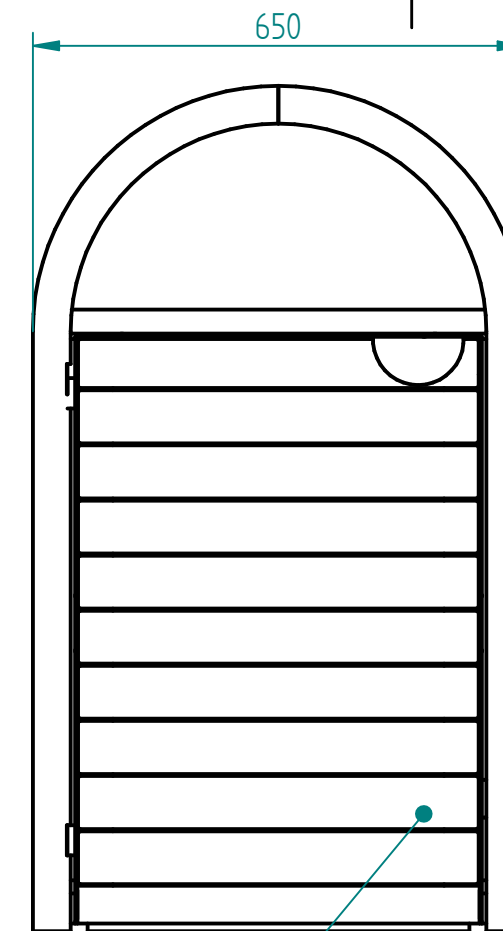

Historia zmian			
LP	Opis	Data	Zatwierdził

stal kwasoodporna 304 szlifowana

Drewno egzotyczne IROKO olejowane z barwnikiem lub bez

Pojemność  
100 litrów  
(wewnętrzny wkład na kołach)

09.05.2017	Imię, Nazwisko:	 <b>PUCZYŃSKI</b> mała architektura
Projektował:	Mariusz	
Rysował:	Mariusz	
Sprawdził:	Mariusz	
05-800 Pruszków ul. Robotnicza 31 tel.: 22 7586693 info@puczynski.pl www.puczynski.pl		Nazwa pliku: <b>Nr: 21-07 Kosz</b>
roz.: <b>A3</b>	Numer rysunku: <b>DFT: 21-07-12.dft</b>	zm.:
		<b>21-07-12.asm</b>
Skala arkusza: 1:10		Masa: 0,000 kg
		Arkusz 1 z 1