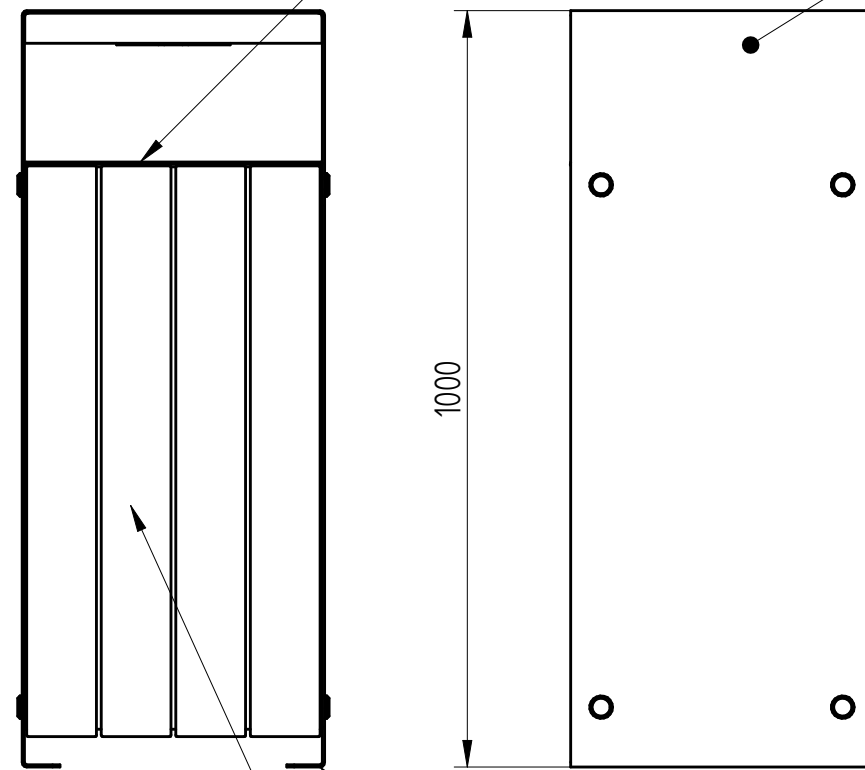

Oryginalny zastrzask z automatycznym zamknięciem i otwieraniem poprzez naciśnięcie ukrytej zapadki.

stal kwasoodporna szlifowana lub lakierowana
gatunek 304
blacha 3mm

Drewno egzotyczne IROKO
olejowane z barwnikiem lub bez