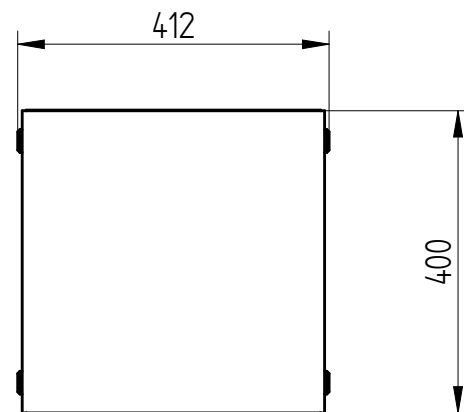

Drewno egzotyczne IROKO
olejowane z barwnikiem lub bez

instalacja wg podłoża i wskazań producenta:
- przykręcane np. kotwa chemiczna

Popielniczka - opcjonalnie