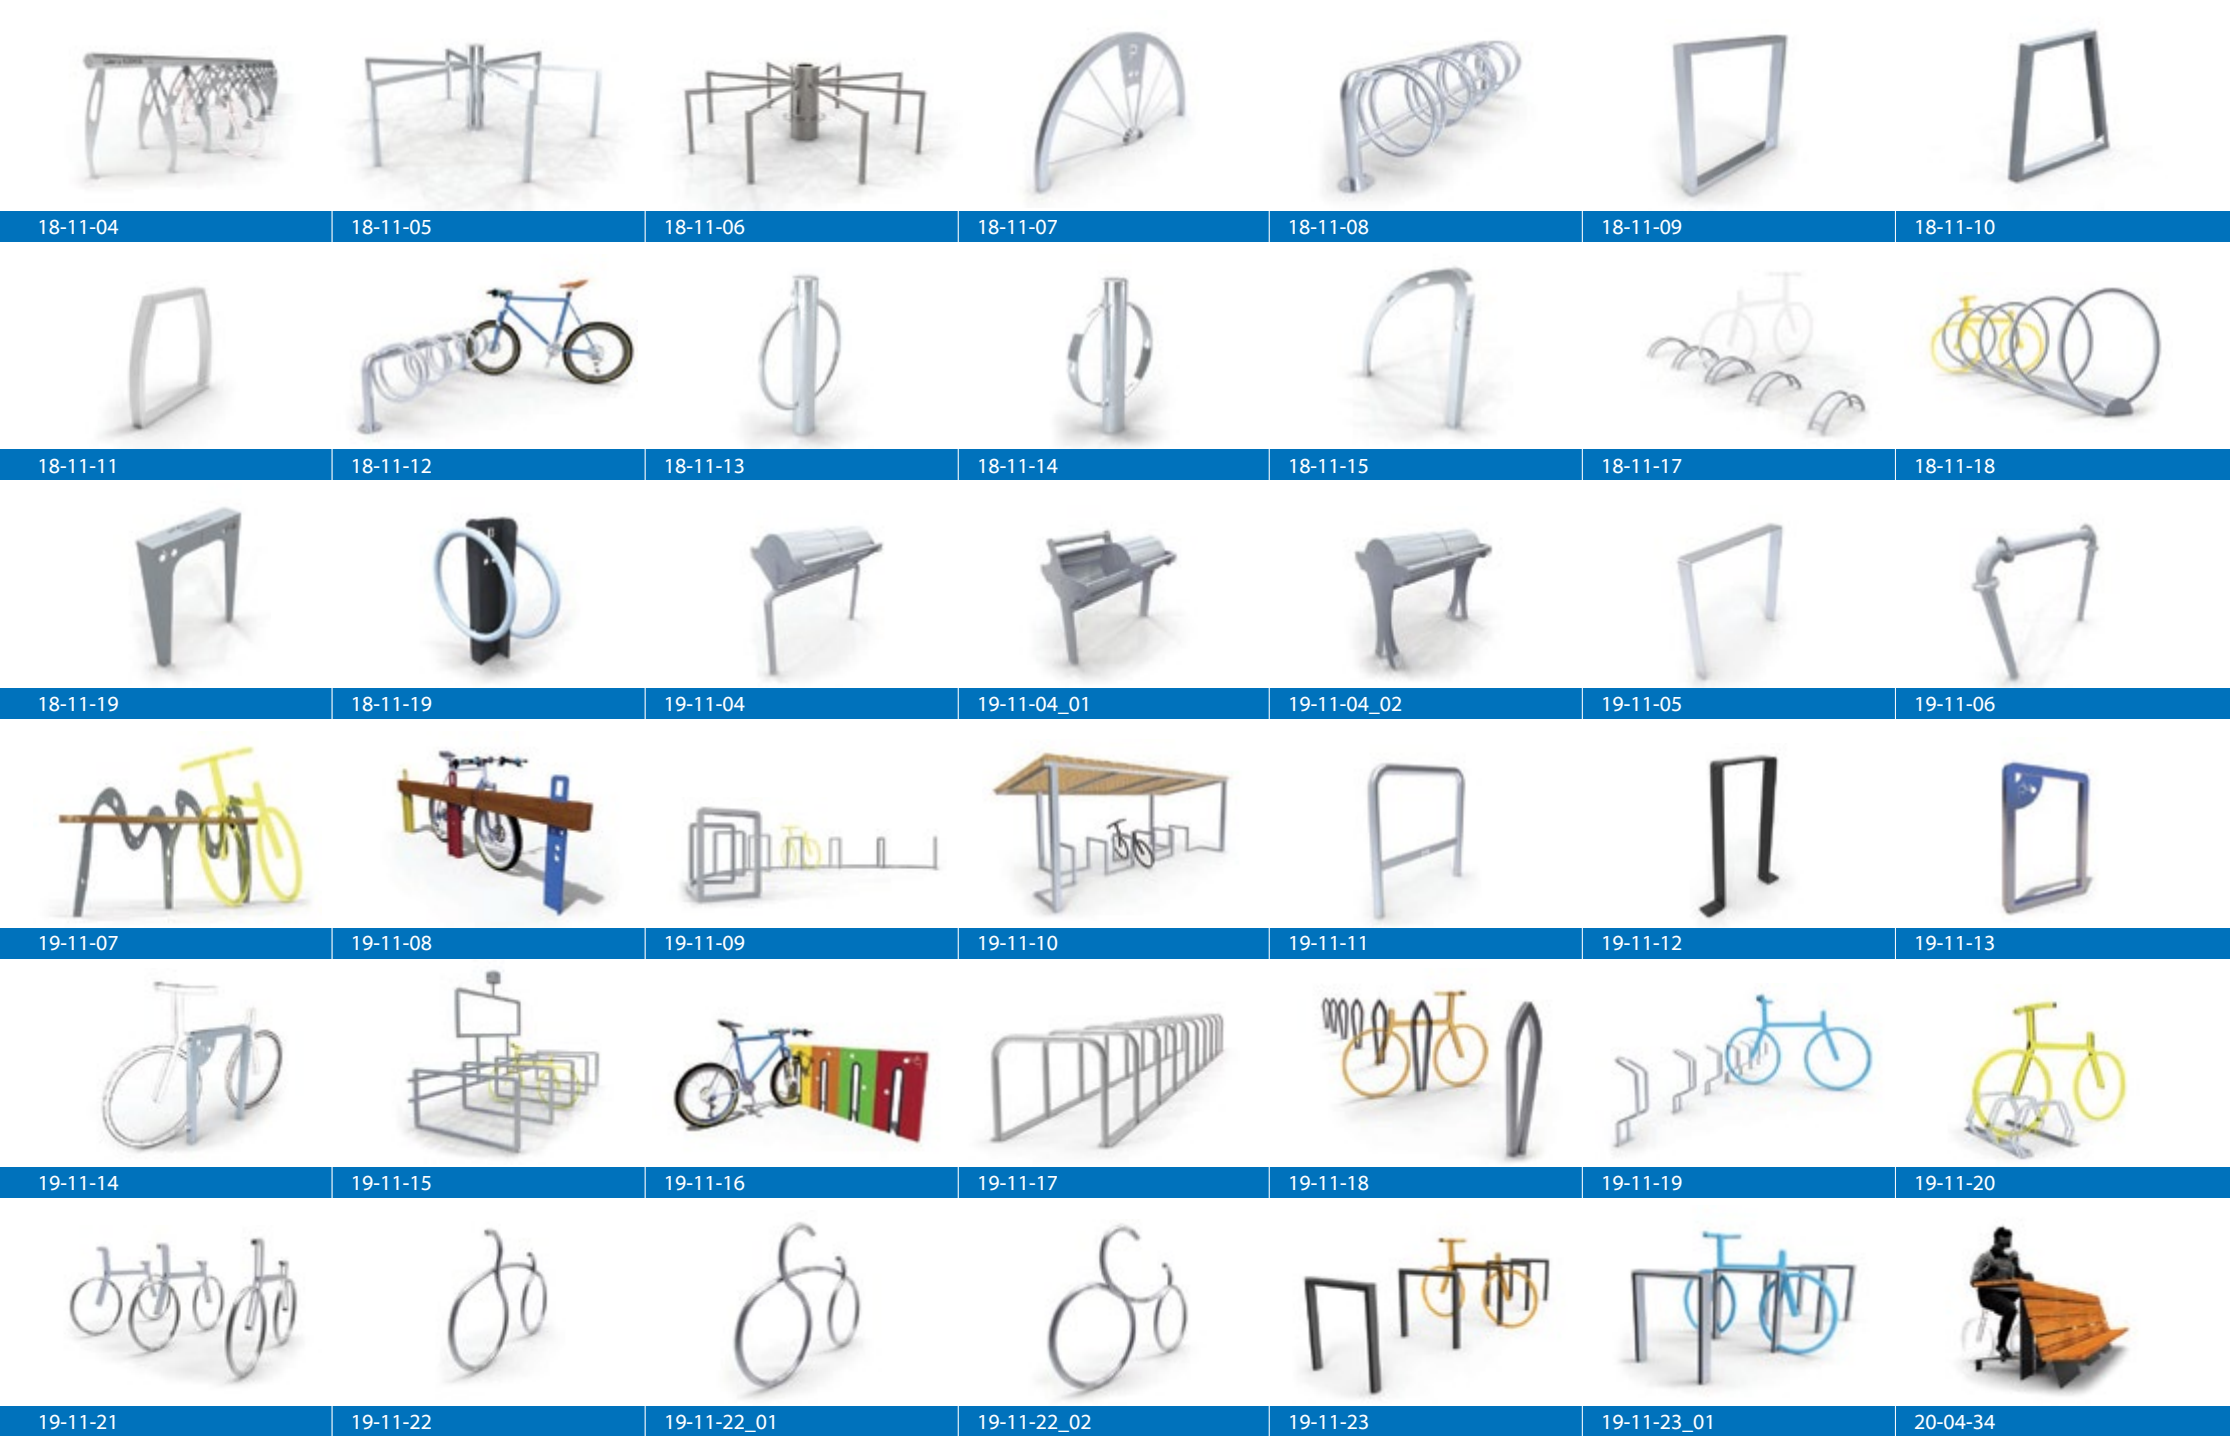

40+ LAT DOŚWIADCZENIA

40+ YEARS OF EXPERIENCE

21 KRAJÓW NA ŚWIECIE

CENTRUM & JANKI

21 COUNTRIES

PARKINGI ROWEROWE

OGRODY • ULR

KFC
LUTYMEY

NIEOBIJAJĄCE RAMĘ
WITH BIKE FRAME PROTECTION

NA KASK
FOR HELMET

WOLNOSTOJĄCE
FREE-STANDING

PODPORY
CYCLE RACKS

Z WIATĄ
WITH CANOPY

STACJE NAPRAWCZE / MYJNIE
BICYCLE SERVICE / WASH STATION

NA KOŁO
FOR WHEEL

BICYCLE STANDS

20-11-02

20-11-03

20-11-04

20-11-05

20-11-06

20-11-07

20-11-08

20-11-09