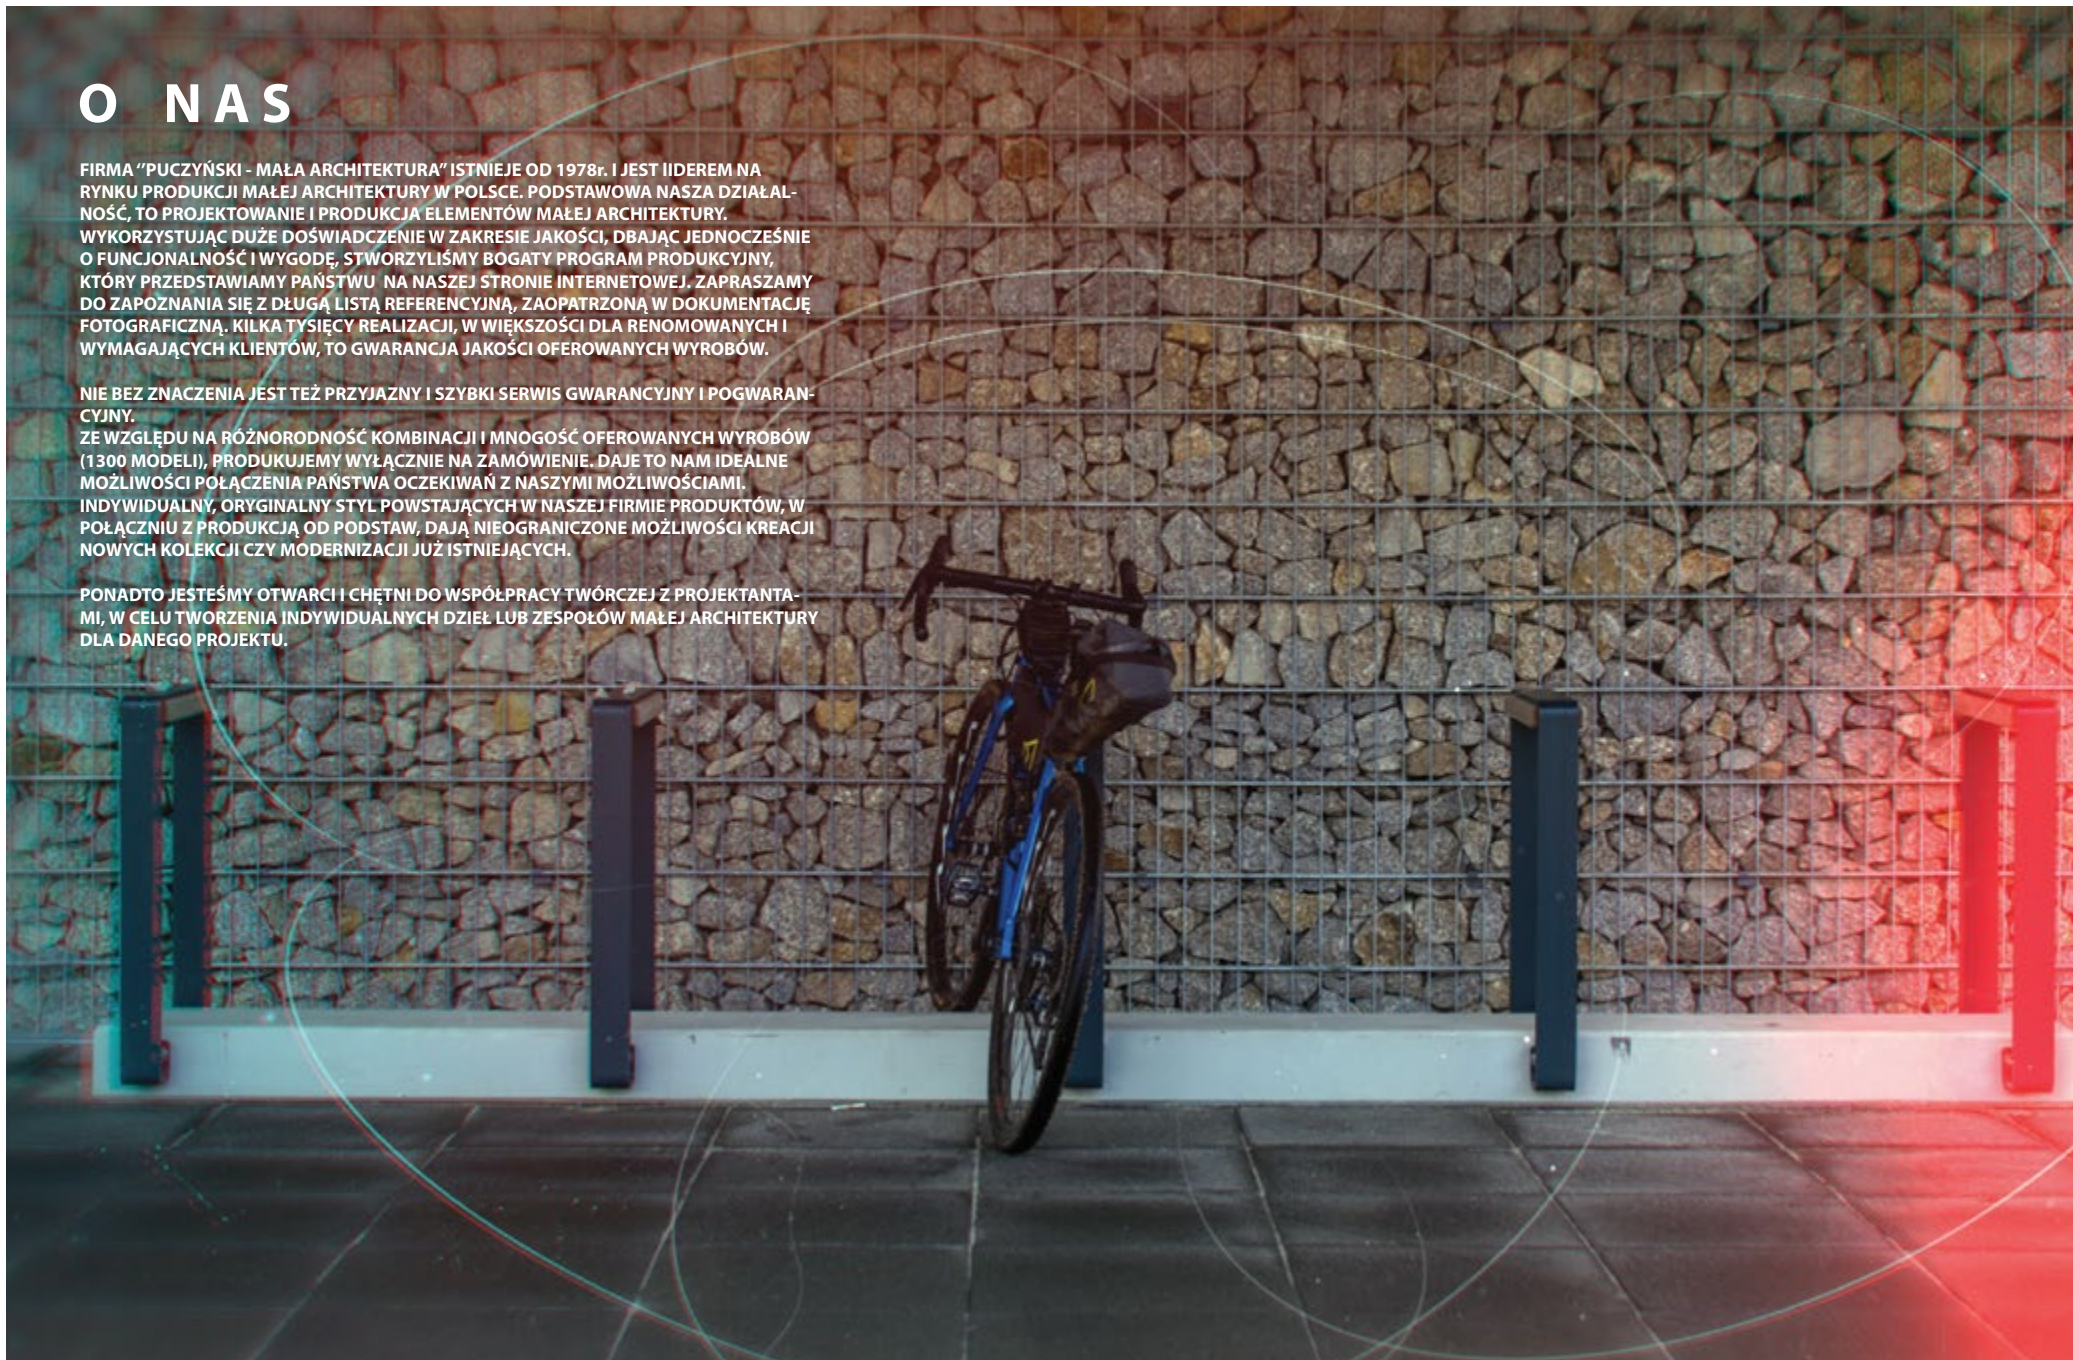

O NAS

FIRMA "PUCZYŃSKI - MAŁA ARCHITEKTURA" ISTNIEJE OD 1978r. I JEST LIDEREM NA RYNKU PRODUKCJI MAŁEJ ARCHITEKTURY W POLSCE. PODSTAWOWA NASZA DZIAŁALNOŚĆ, TO PROJEKTOWANIE I PRODUKCJA ELEMENTÓW MAŁEJ ARCHITEKTURY. WYKORZYSTUJĄC DUŻE DOŚWIADCZENIE W ZAKRESIE JAKOŚCI, DBAJĄC JEDNOCZEŚNIE O FUNKCJONALNOŚĆ I WYGODĘ, STWORZYLIŚMY BOGATY PROGRAM PRODUKCYJNY, KTÓRY PRZEDSTAWIAMY PAŃSTWU NA NASZEJ STRONIE INTERNETOWEJ. ZAPRASZAMY DO ZAPOZNANIA SIĘ Z DŁUGĄ LISTĄ REFERENCYJNĄ, ZAOPATRZONĄ W DOKUMENTACJĘ FOTOGRAFICZNĄ. KILKA TYŚIĘCY REALIZACJI, W WIĘKSZOŚCI DLA RENOMOWANYCH I WYMAGAJĄCYCH KLIENTÓW, TO GWARANCJA JAKOŚCI OFEROWANYCH WYROBÓW.

NIE BEZ ZNACZENIA JEST TEŻ PRZYJAZNY I SZYBKI SERWIS GWARANCYJNY I POGWARANCYJNY.

ZE WZGLĘDU NA RÓŻNORODNOŚĆ KOMBINACJI I MNOGOŚĆ OFEROWANYCH WYROBÓW (1300 MODELI), PRODUKUJEMY WYŁĄCZNIE NA ZAMÓWIENIE. DAJE TO NAM IDEALNE MOŻLIWOŚCI POŁĄCZENIA PAŃSTWA OCZEKIWAŃ Z NASZYMI MOŻLIWOŚCIAMI.

INDYWIDUALNY, ORYGINALNY STYL POWSTAJĄCYCH W NASZEJ FIRMIE PRODUKTÓW, W POŁĄCZNIU Z PRODUKCJĄ OD PODSTAW, DAJĄ NIEOGRANICZONE MOŻLIWOŚCI KREACJI NOWYCH KOLEKCJI CZY MODERNIZACJI JUŻ ISTNIEJĄCYCH.

PONADTO JESTEŚMY OTWARC I CHĘTNI DO WSPÓŁPRACY TWÓRCZEJ Z PROJEKTANTAMI, W CELU TWORZENIA INDYWIDUALNYCH DZIEŁ LUB ZESPOŁÓW MAŁEJ ARCHITEKTURY DLA DANEGO PROJEKTU.