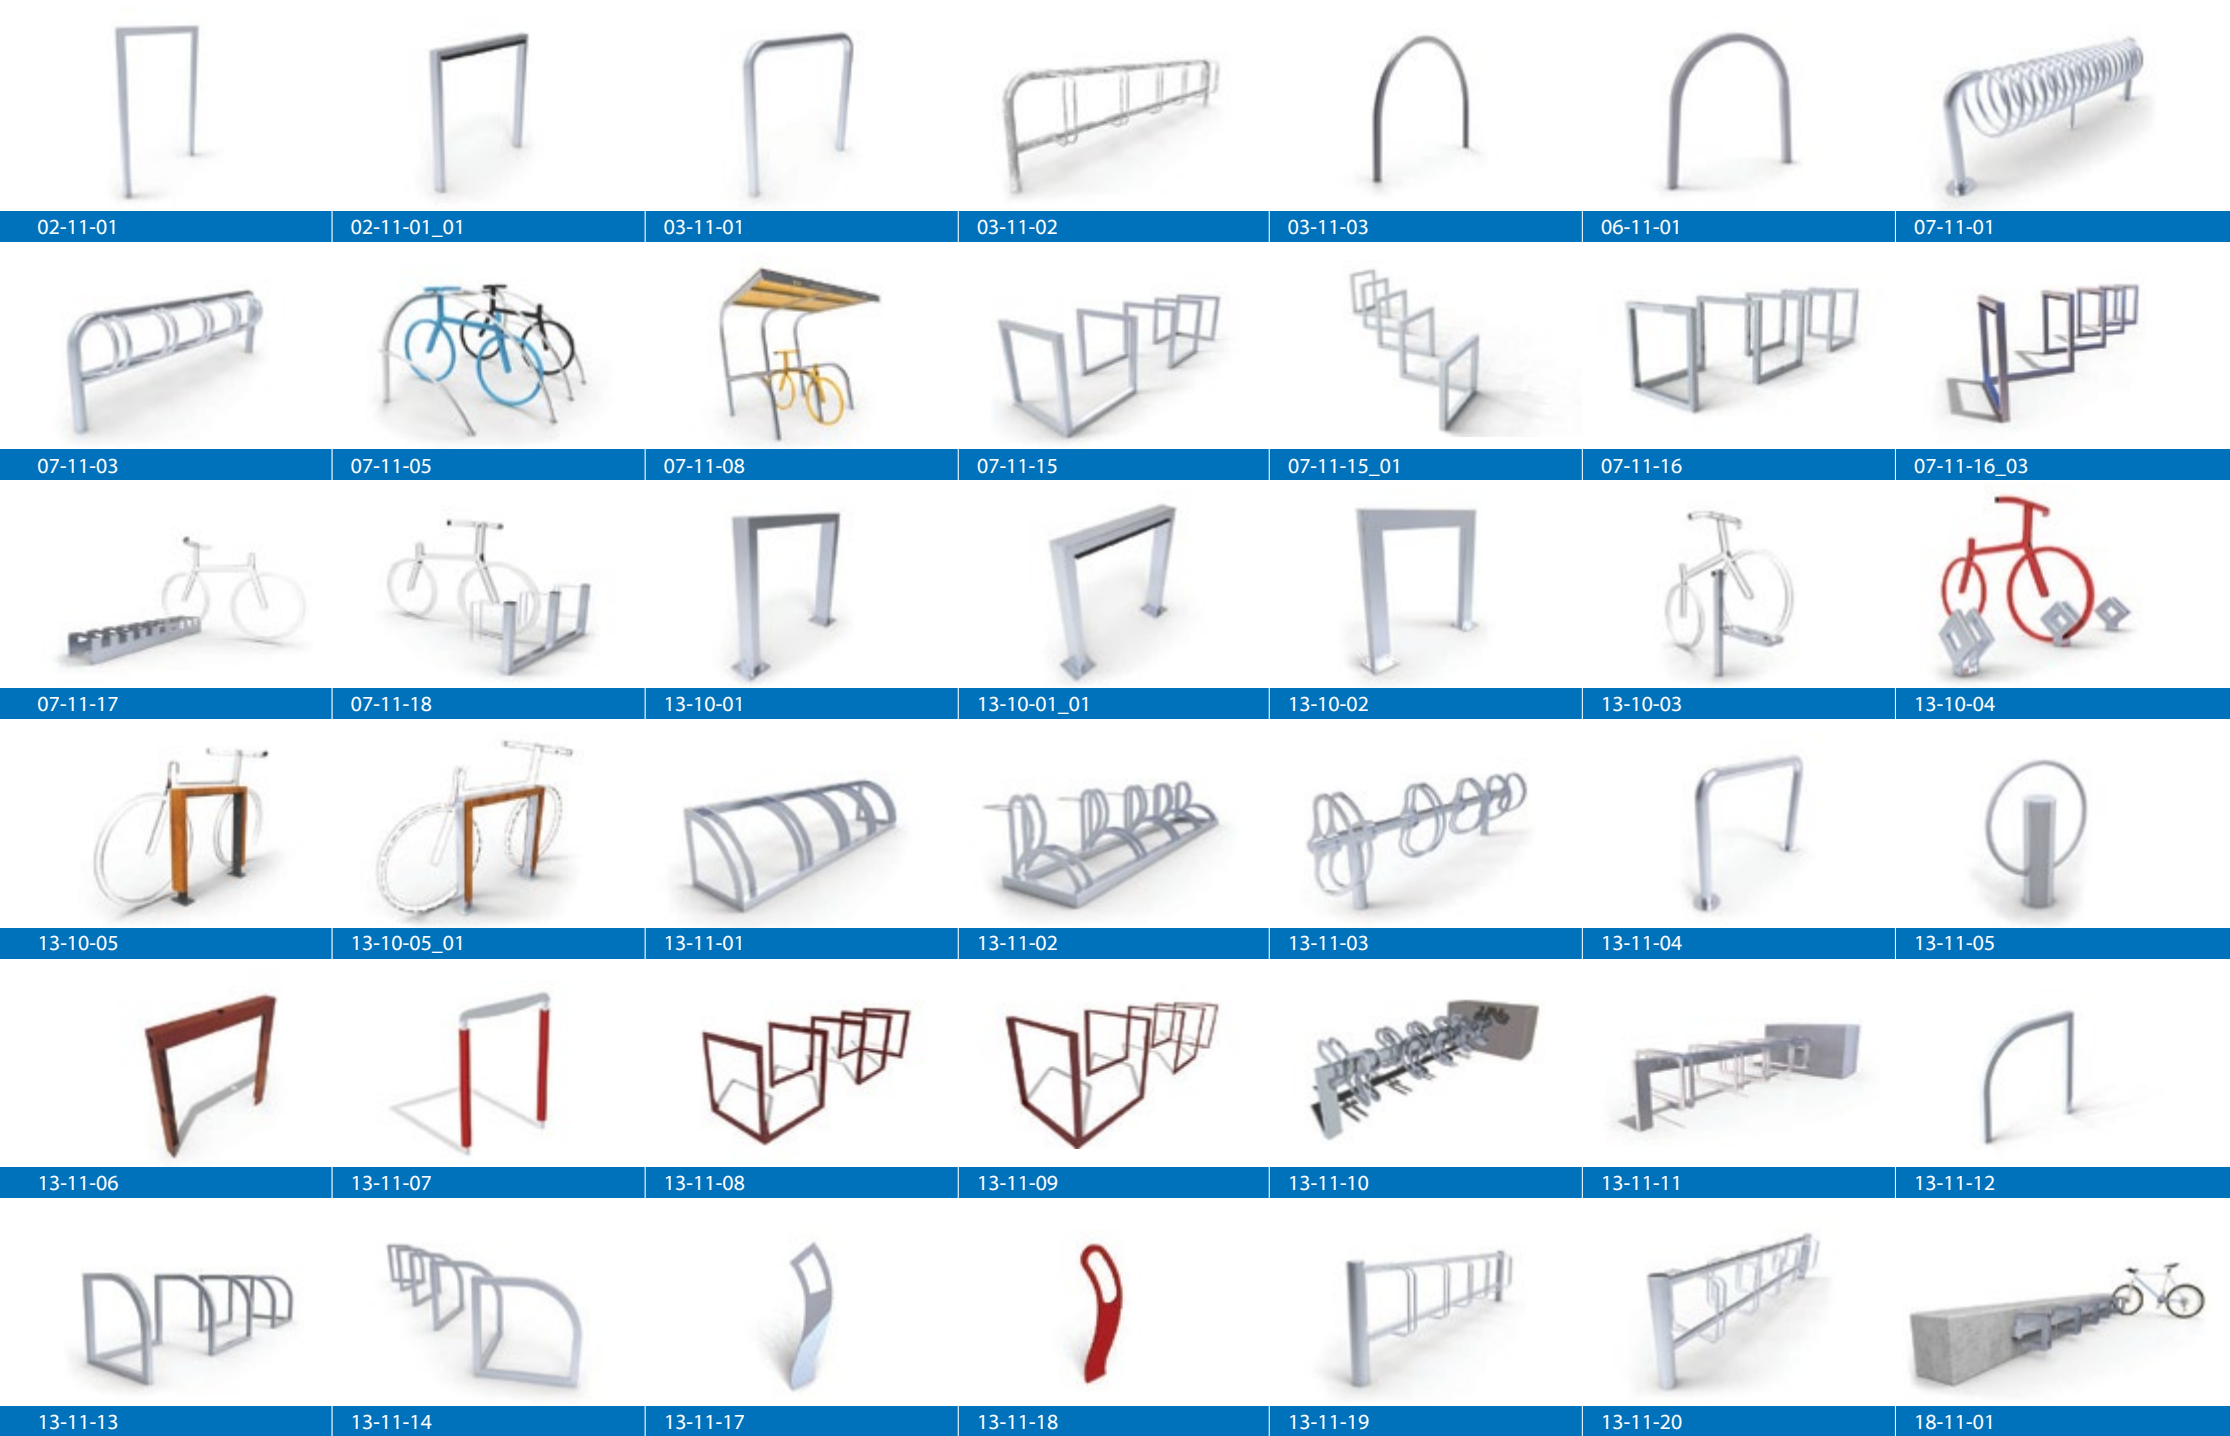

NIEOBIJAJĄCE RAMĘ
WITH BIKE FRAME PROTECTION

NA KASK
FOR HELMET

WOLNOSTOJĄCE
FREE-STANDING

PODPORY
CYCLE RACKS

Z WIATĄ
WITH CANOPY

STACJE NAPRAWCZE / MYJNIE
BICYCLE SERVICE / WASH STATION

NA KOŁO
FOR WHEEL

BICYCLE STANDS

20-11-02

20-11-03

20-11-04

20-11-05

20-11-06

20-11-07

20-11-08

20-11-09