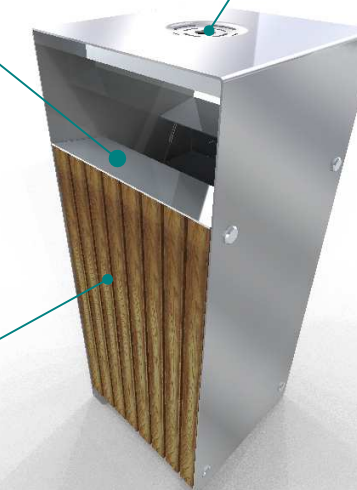

27.10.2016	Imię, Nazwisko:
Projektował:	Mariusz Puczyński
Rysował:	Mariusz Puczyński
Sprawdził:	Mariusz Puczyński

05-800 Pruszków ul. Robotnicza 31
tel: 22 7586693 info@puczynski.pl
www.puczynski.pl

PUCZYŃSKI
mała architektura

Nazwa pliku:

Kosz

rozm.:	Numer rysunku:	zm.:
A3	DFT: 19-07-02.dft	
19-07-02.asm