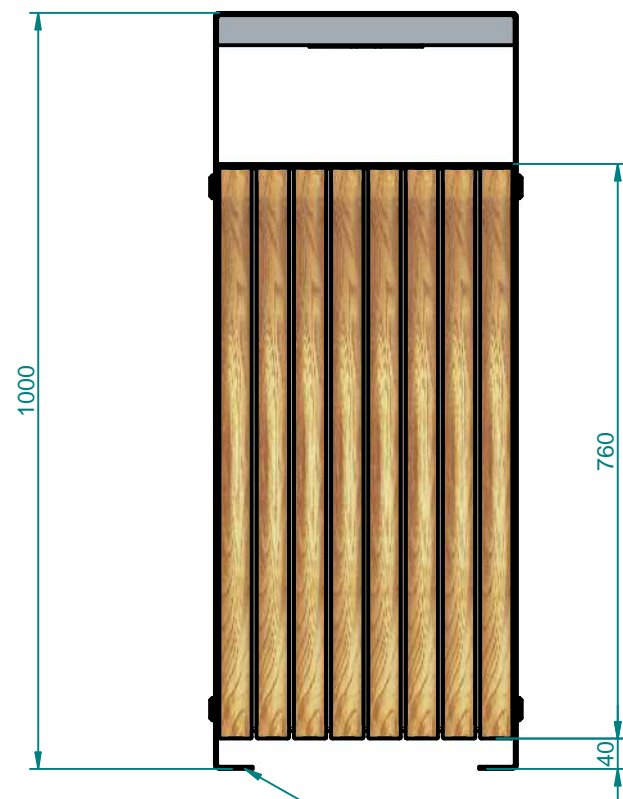

Historia zmian

LP	Opis	Data	Zatwierdził

Stal kwasoodporna 304  
szlifowana lub lakierowana proszkowo

Opcjonalnie:  
POPIELNICZKA przłoczona i zintegrowana z pokrywą.  
Bezpieczna (pety nie wpadają bezpośrednio do kosza).  
Całość wykonana ze stali kwasoodpornej 304.

Oryginalny system otwierania drzwiczek

- Montaż:
- wolno sutojąca
  - przykręcana/kołkowana do podłoża
  - przykręcana/kołkowana do fundamentu np. 12cm poniżej nawierzchni
  - przedłużone nogi do fundamentowania