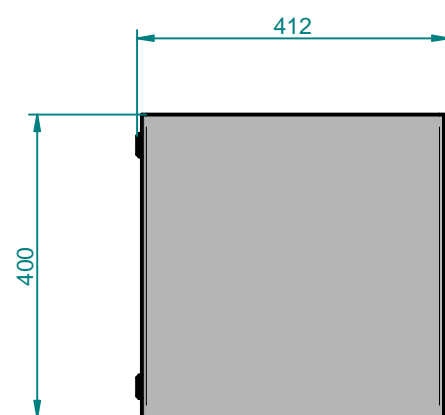

Stal kwasoodporna 304
szlifowana lub lakierowana proszkowo

Opcjonalnie:
POPIELNICZKA przłoczona i zintegrowana z pokrywą.
Bezpieczna (pety nie wpadają bezpośrednio do kosza).
Całość wykonana ze stali kwasoodpornej 304.

Oryginalny system otwierania drzwiczek

1. Montaż:
2. wolno sutojąca
   - przykręcana/kołkowana do podłoża
   - przykręcana/kołkowana do fundamentu np. 12cm poniżej nawierzchni
   - przedłużone nogi do fundamentowania

Drewno egzotyczne IROKO
olejowane z barwnikiem